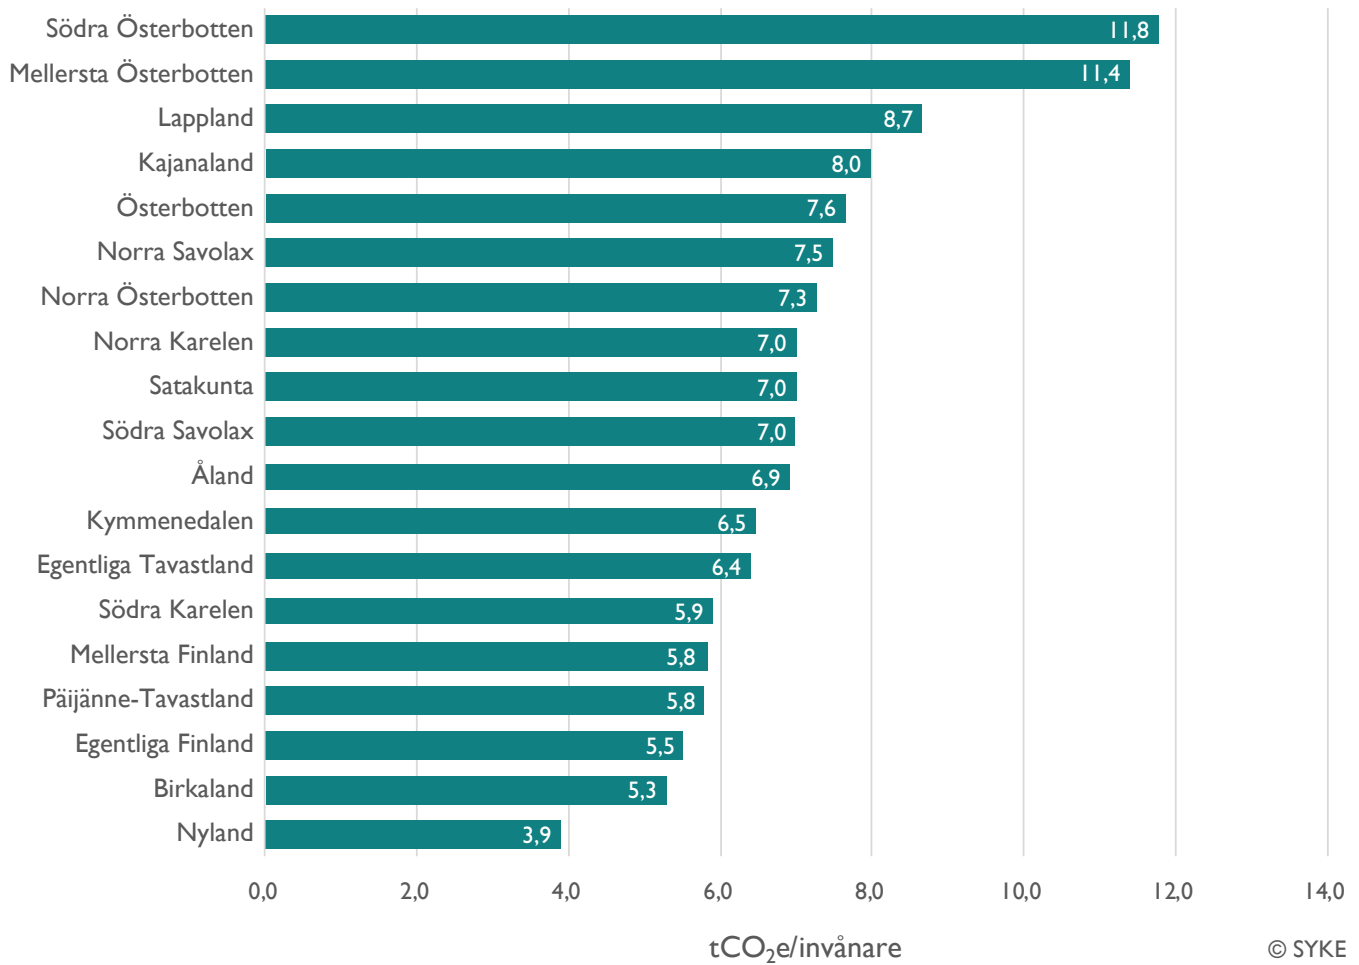

Landskapens växthusutsläppen per invånare år 2020

Bild 1. Landskapens växthusutsläppen per invånare år 2020. Utsläppen har beräknats enligt Hinku-beräkningsreglerna.